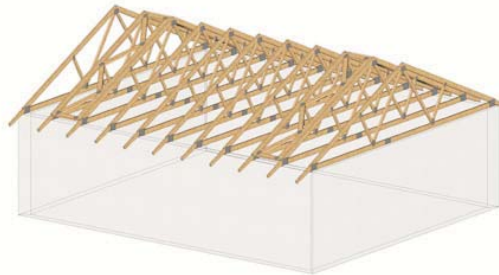

Jürgen Bartenstein | Kalkulation
 Telefon 0049-(0)9724-9141-12
 Fax 0049-(0)9724-9141-41
bartenstein@krug-holzbau.de

Wir sind offen für neue Ideen und stolz auf unsere langjährige Erfahrung. Gemeinsam mit Ihnen erarbeiten wir ein individuelles Angebot für Ihr Dach, mit dem wir und Sie sich wohl fühlen!

Nagelplattenbinder im Wohnungsbau

Zeltdach

Ob als Zelt-, Sattel-, Walm-, Tonnen-, Pult-, Flachdach oder Sonderlösung sind Sie mit einem KRUG-Dach bestens beraten.

Satteldach

Studiobinder

Walmdach

1

2