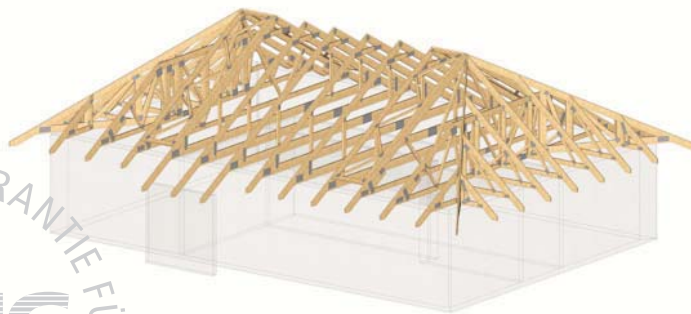

Nagelplattenbinder im Wohnungsbau

Das Rundum-Sicherheits-Paket Clever Kaufen bei KRUG

KRUG Dachkonstruktionen aus Nagelplattenbindern bieten Ihnen als wirtschaftliche und kostengünstige Bauweise klare Pluspunkte und Sicherheitsgarantien für Ihren Wohnungsbau:

Nagelplattenbinder im Wohnungsbau

Zeltdach

Ob als Zelt-, Sattel-, Walm-, Tonnen-, Pult-, Flachdach oder Sonderlösung sind Sie mit einem KRUG-Dach bestens beraten.

Satteldach

Studiobinder

Walmdach

1

2